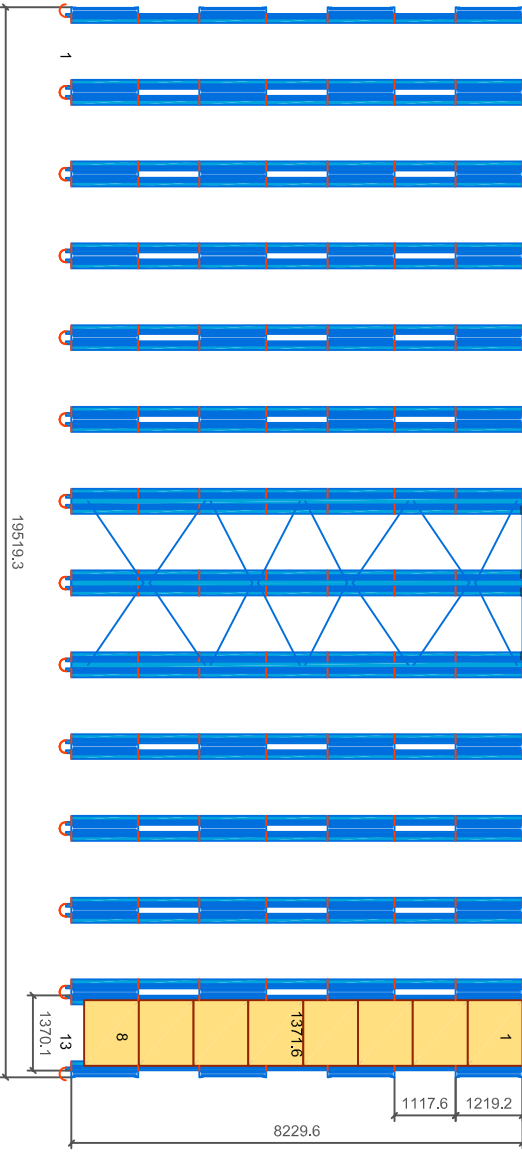

Escala 1: 100
Alzado

Escala 1: 100
Planta