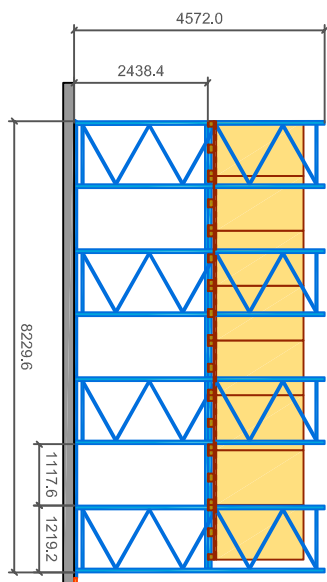

Escala 1: 100
Perfil