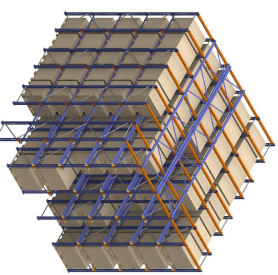

Le ofrecemos actualizar el sistema de gestión del almacén con el software de Mecalux

www.mecalux.com.mx/easy

MODIFICACIONES

DESCRIPCIÓN	FECHA	REVISIÓN	INDICE

Cliente: **SARACHO GÓMEZ GUSTAVO ALEJANDRO**

MECALUX MEXICO S. A. de C.V. PPA. n.º 1634354-1 00 COMPAÑIA CLIENTE SISTEMA VENTIDAS PLAVIC

Fecha	30/09/2022	Diseñado	C. Castellanos
Comprobado		Carga admisible	1000.00 en kg
Escala	1: 100